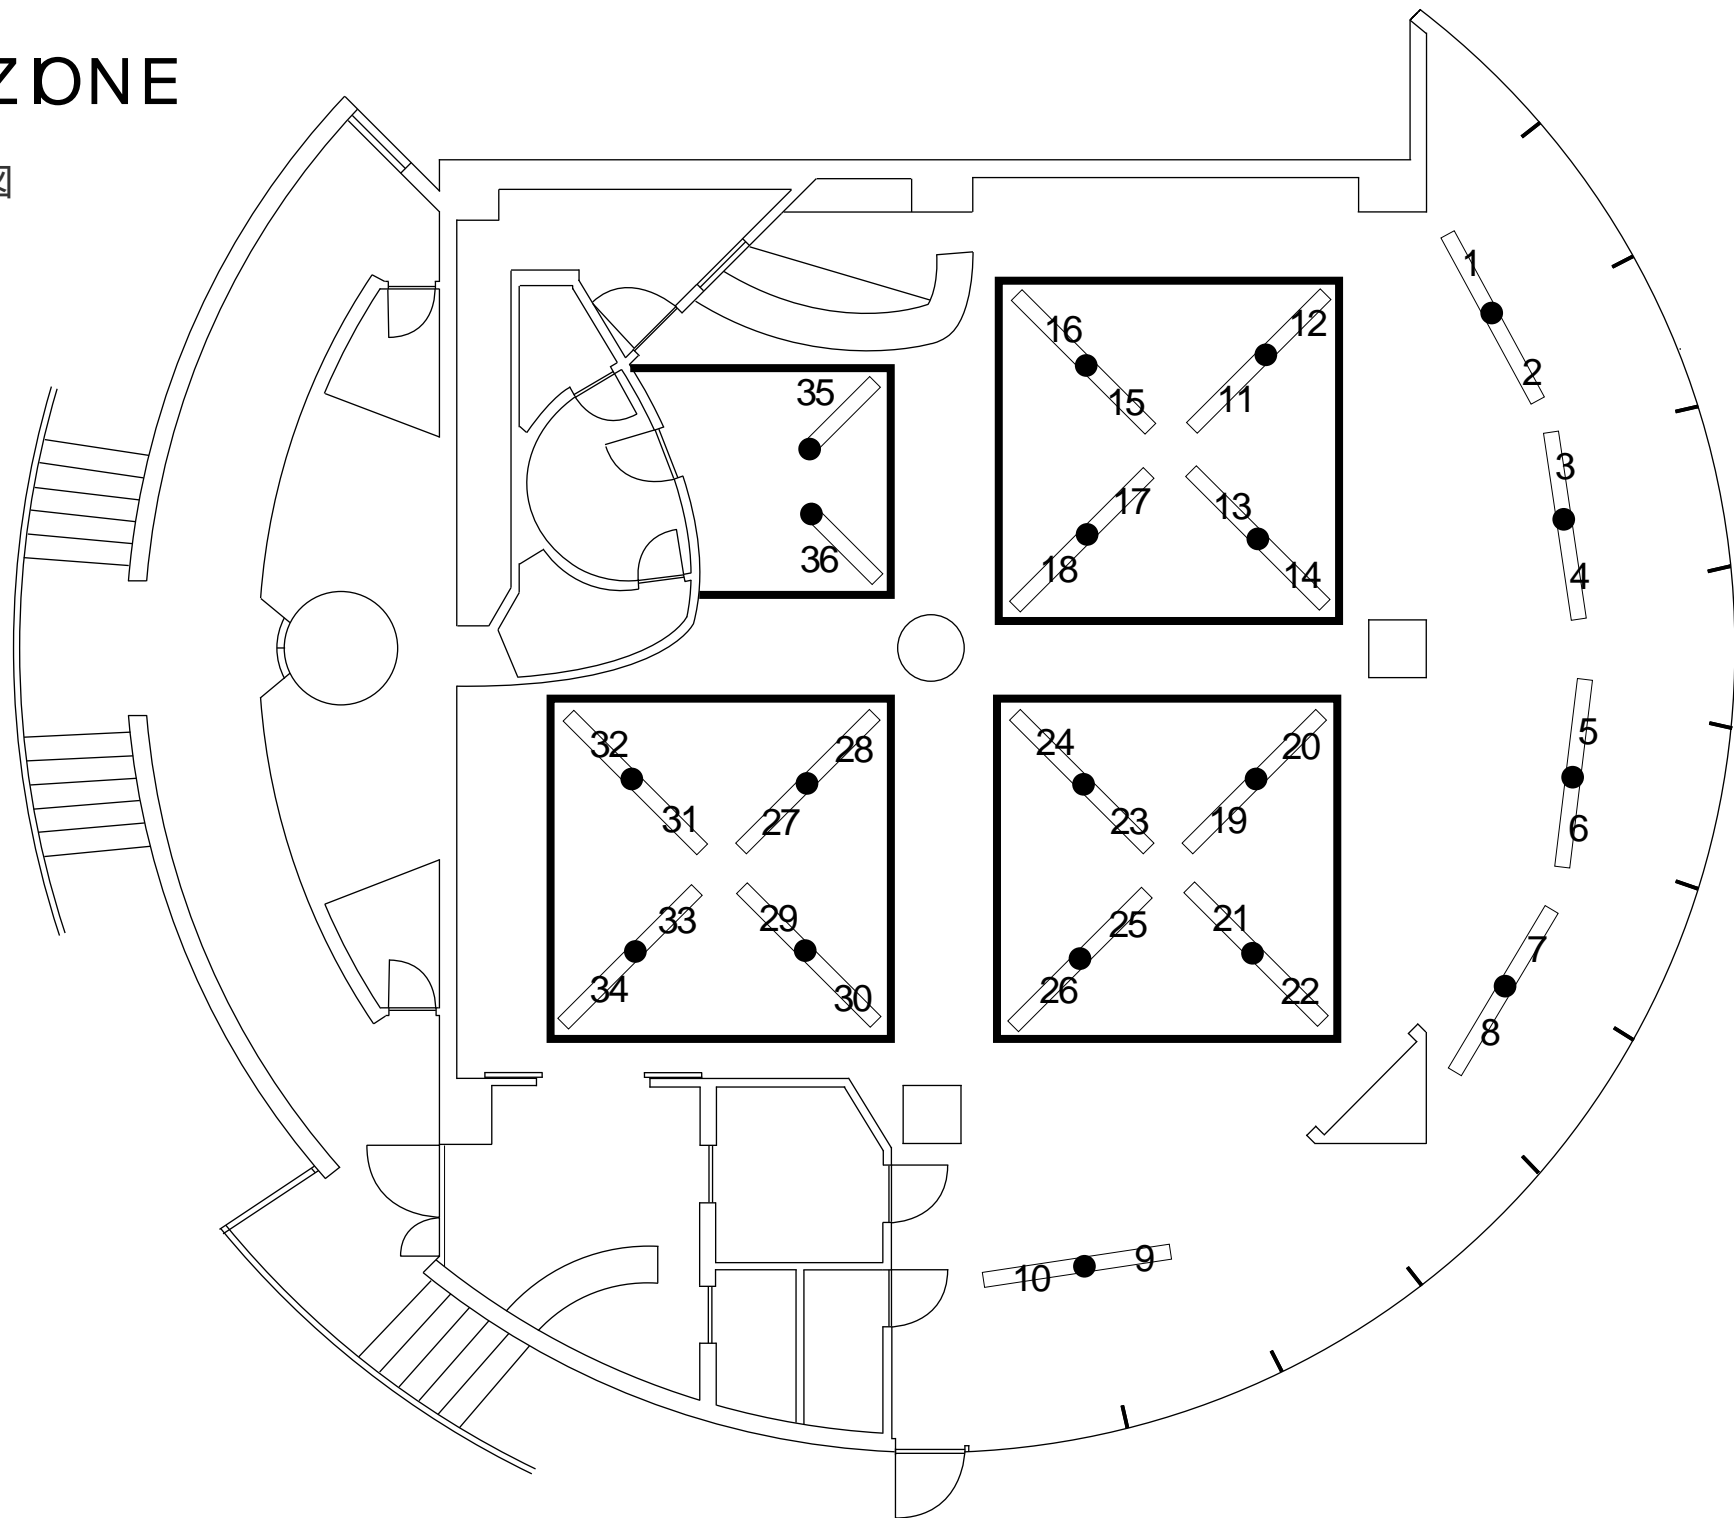

## ボタン回路図

1~ 34 T型コネクタ (各2口)