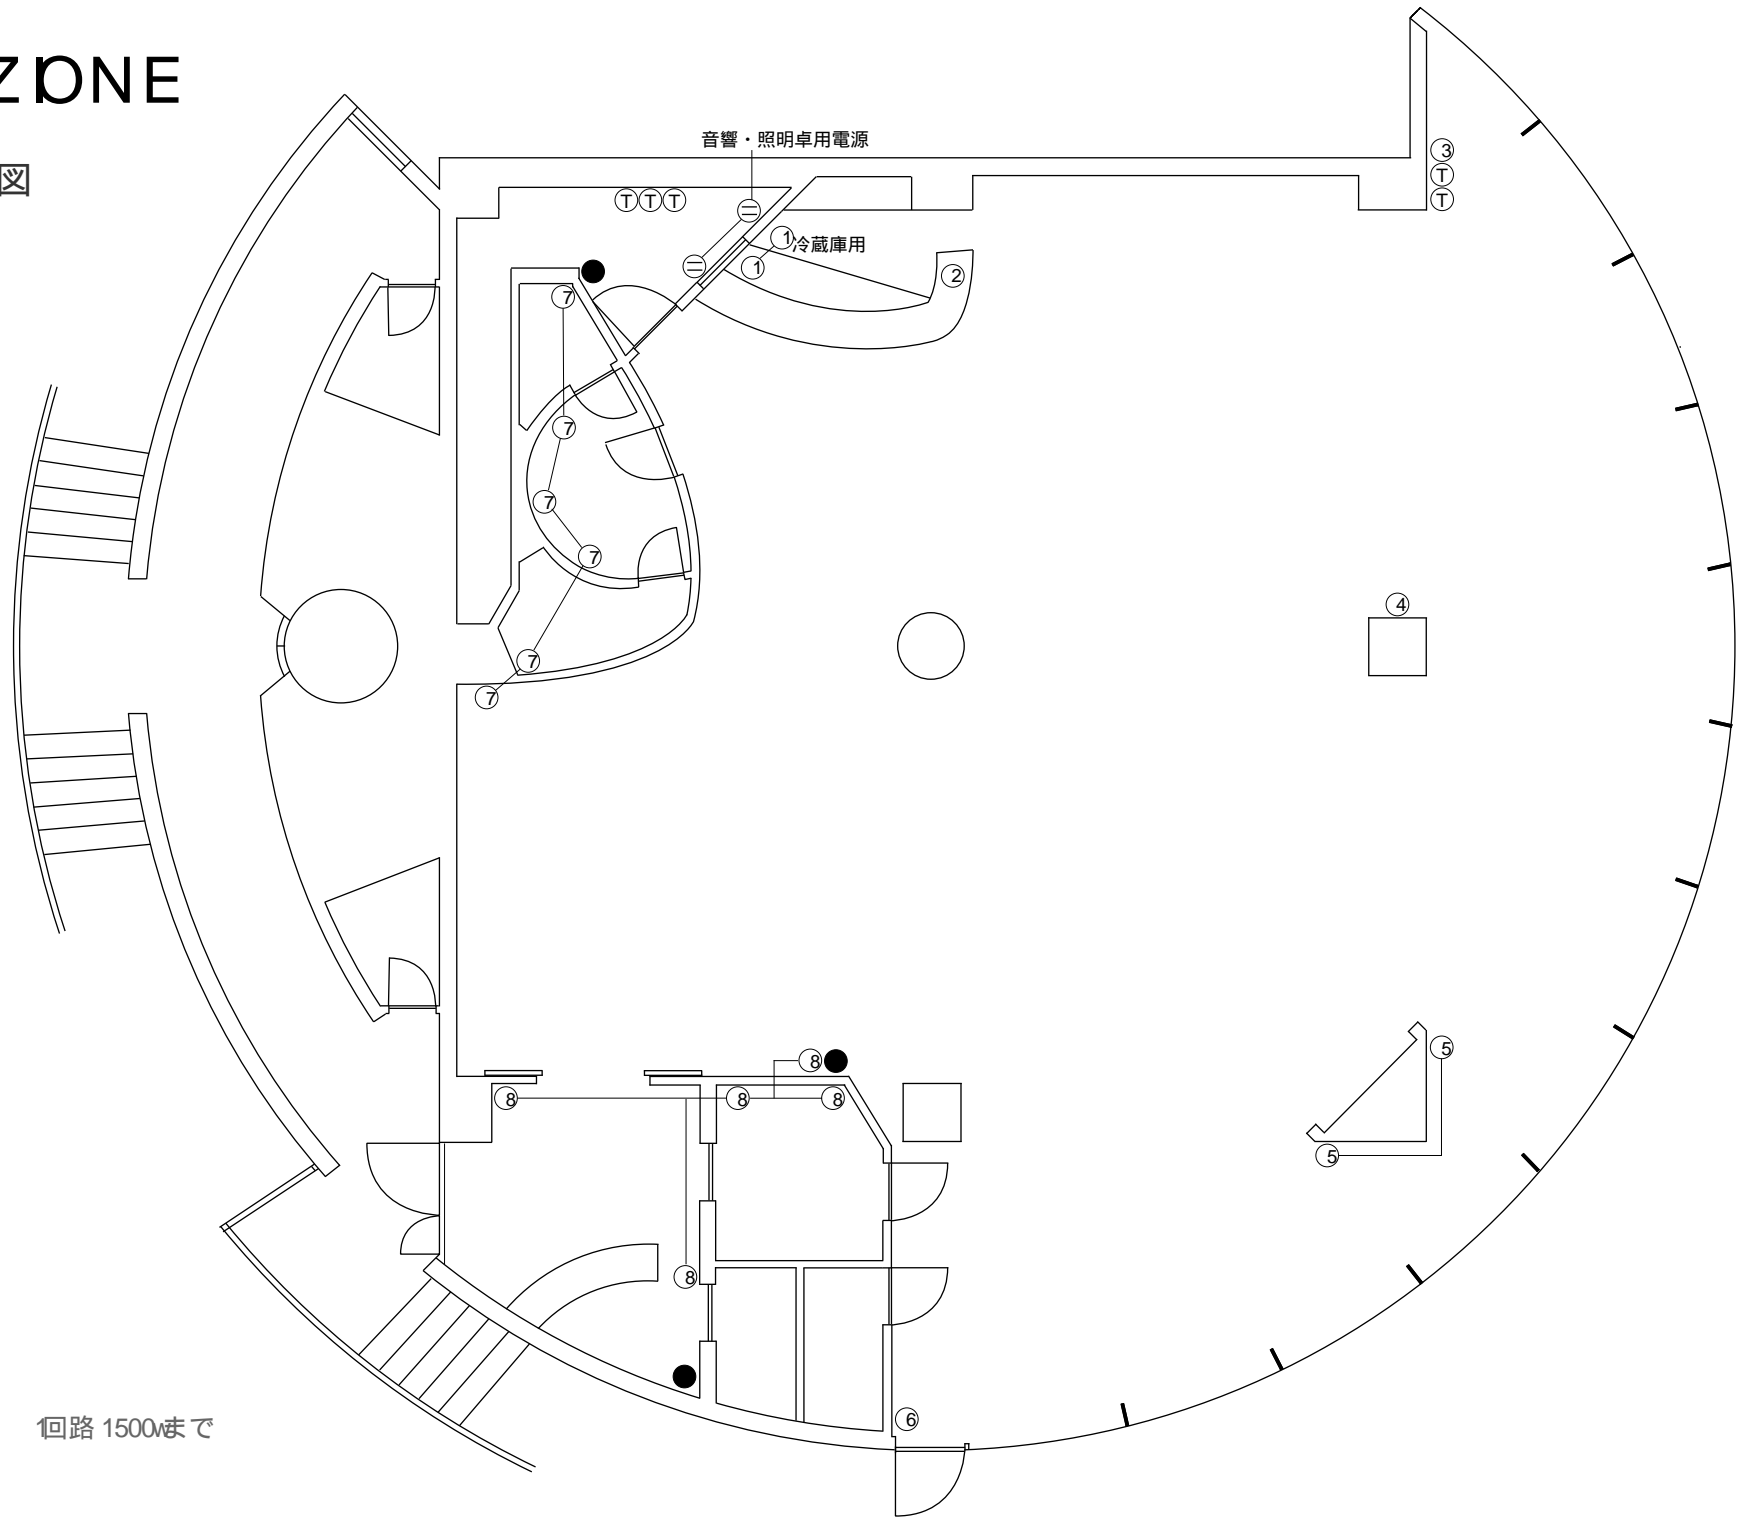

LA COLLEZIONE

壁コンセント図

音響・照明卓用電源

Ⓣ T型コンセント
(音響用・1回路20A)

● NTT

① ~ ⑧ 平行壁コンセント
(回路20A)

回路1500wまで