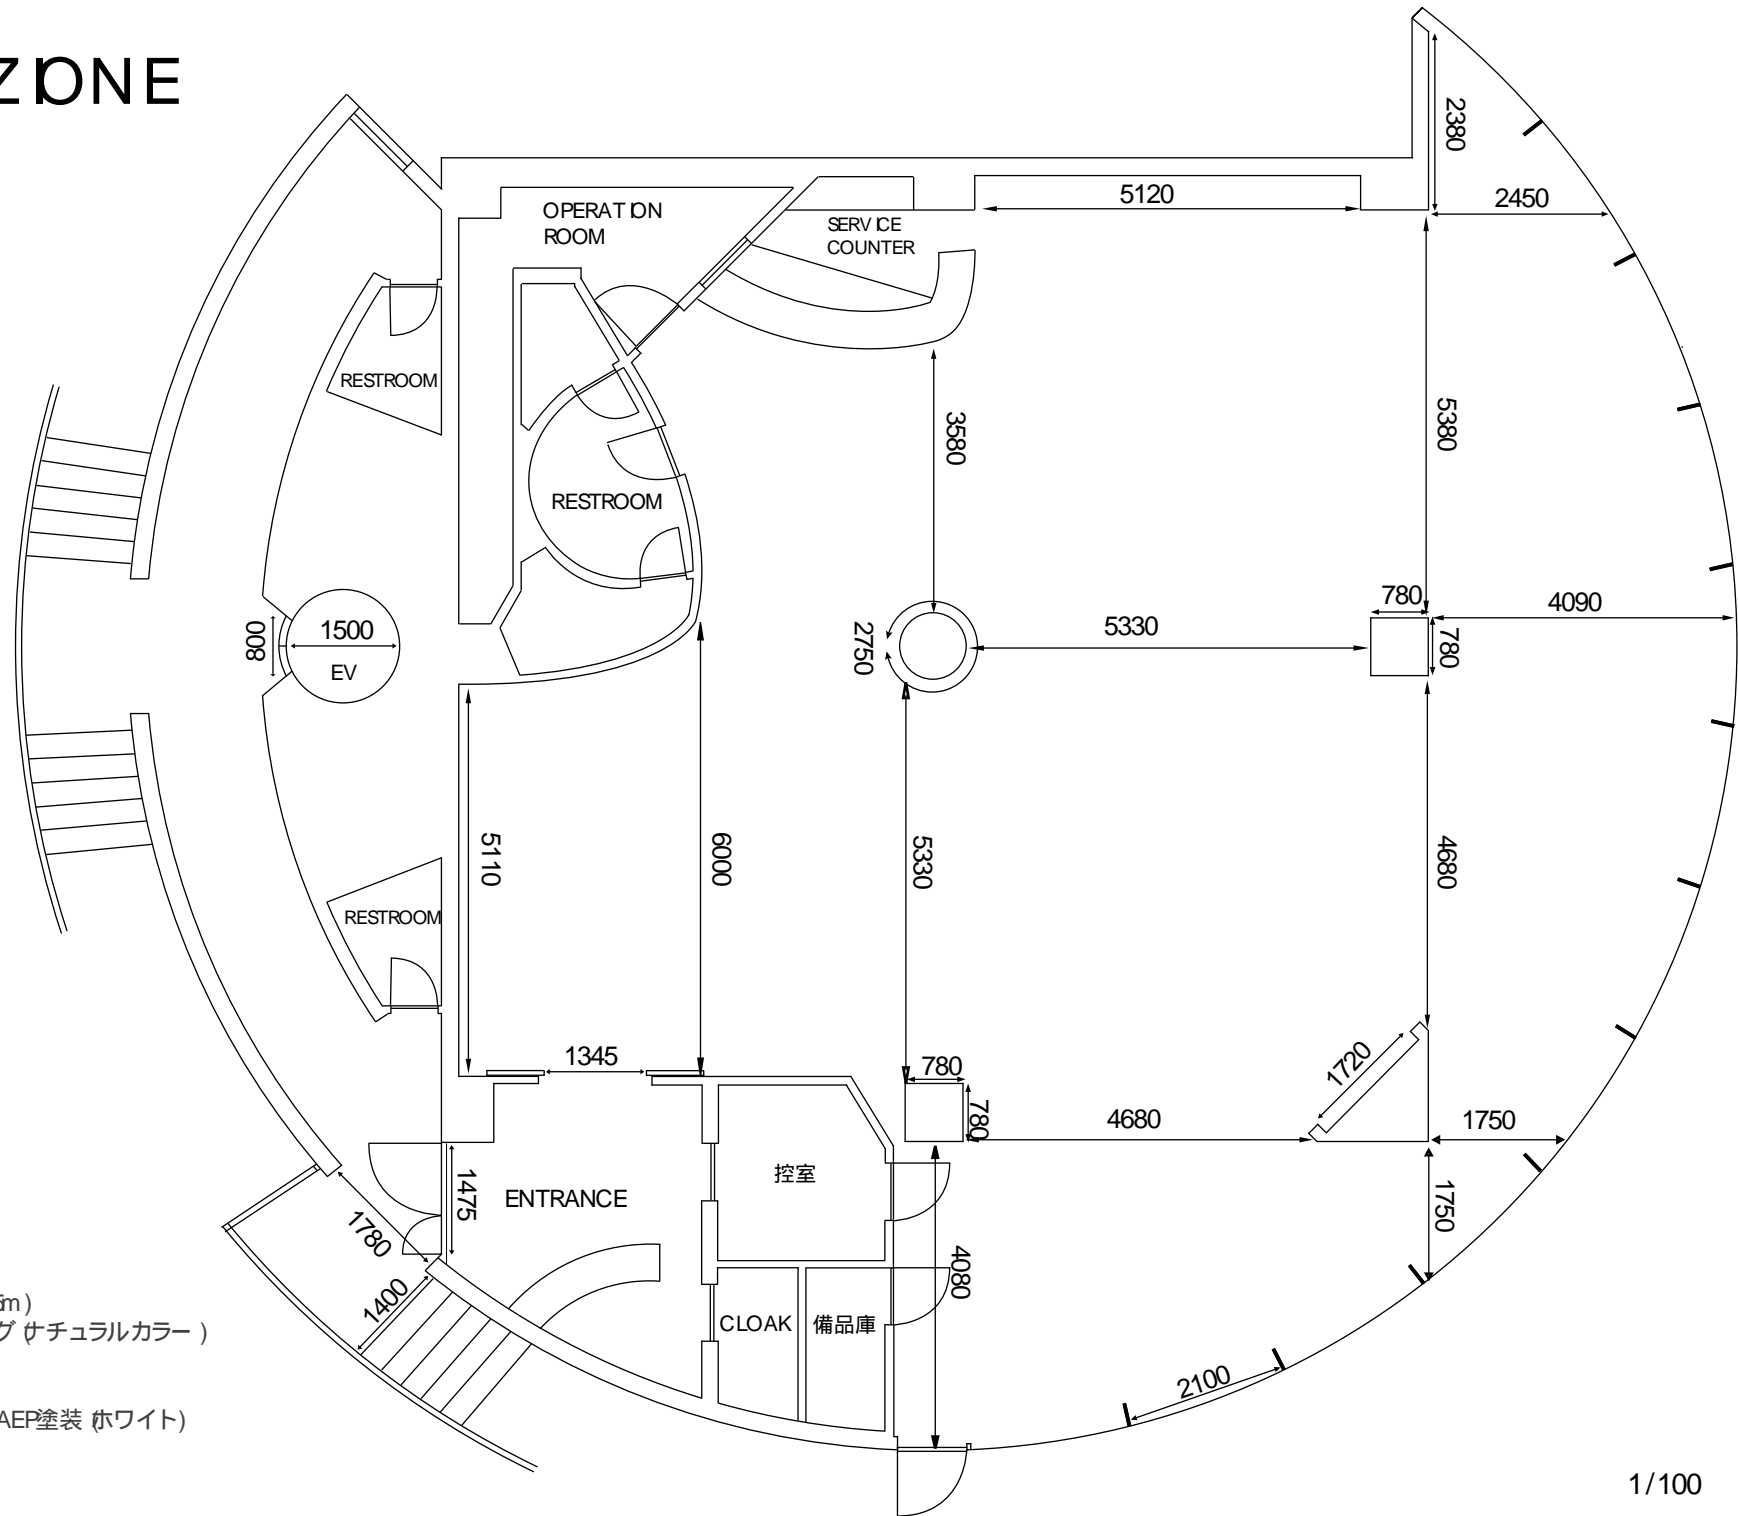

LA COLLEZIONE

スケール図

施設概要

- スペース 248.6㎡ (75.2坪)
- 内ホール部分 200.0㎡ (60.3坪)
- 天井高 2.7m (一部 3.35m)
- 床 ナラ材フローリング (ナチュラルカラー)
一部大理石
- 壁 塗装 (ホワイト)
- 天井 プラスターボードAEP塗装 (ホワイト)